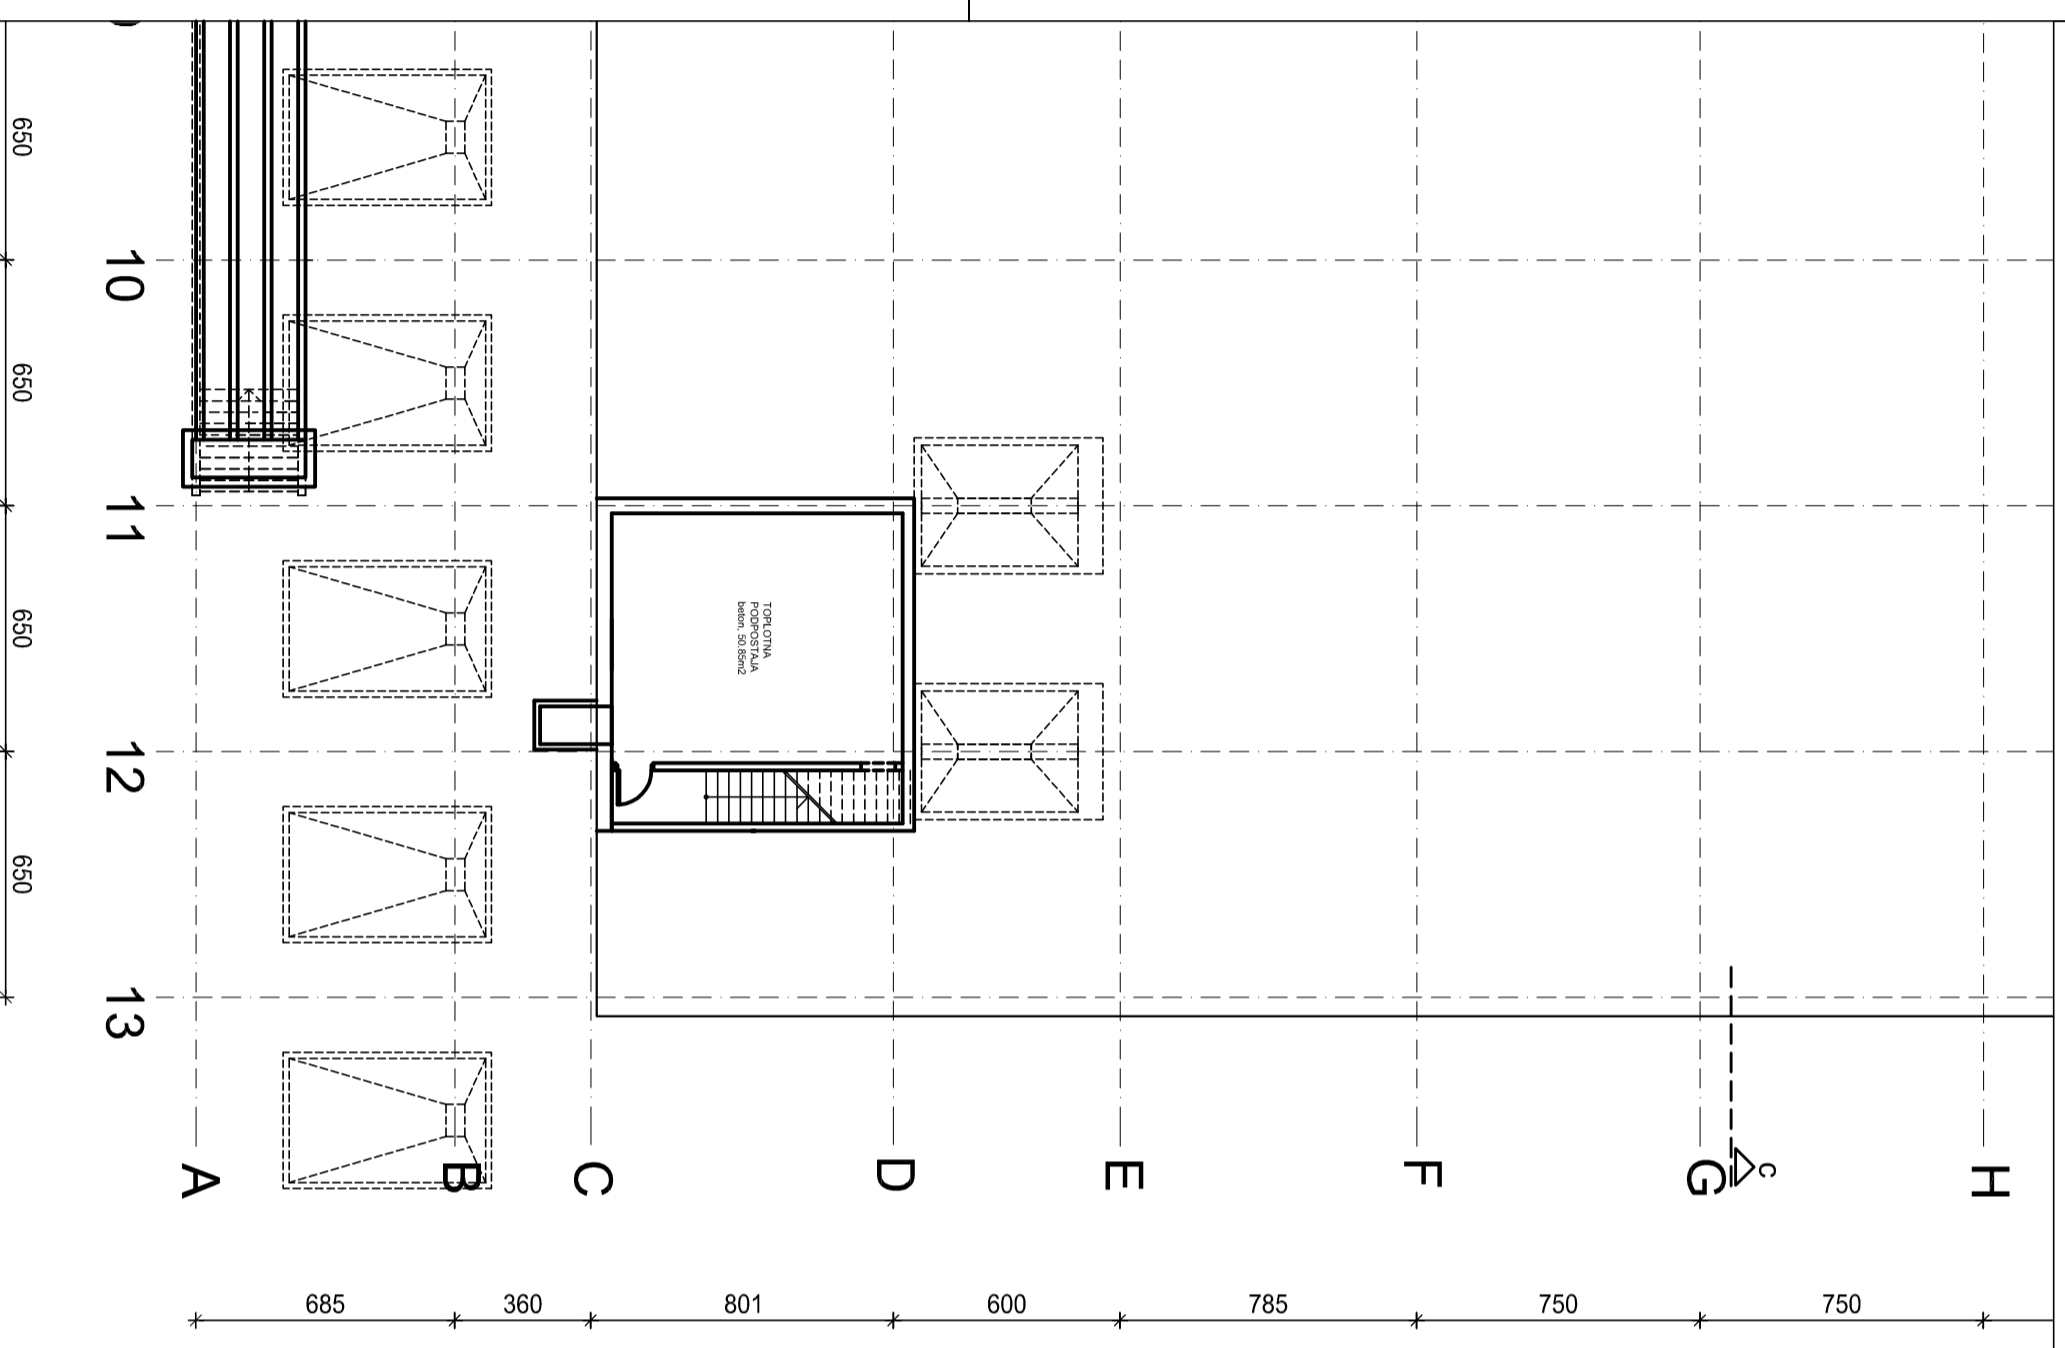

ŠPORTNA DVORANA PODMEŽAKLA
TLORIS KLETI
VAR. 2 - EUROBASKET 2013 1:200

40.00-572.30m.n.v.