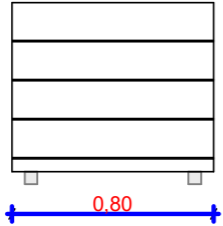

Pogled na "hlapca"

steber obojestransko vijačen v jekleno nogo

vijačeno v temelj 4 kos

1.60