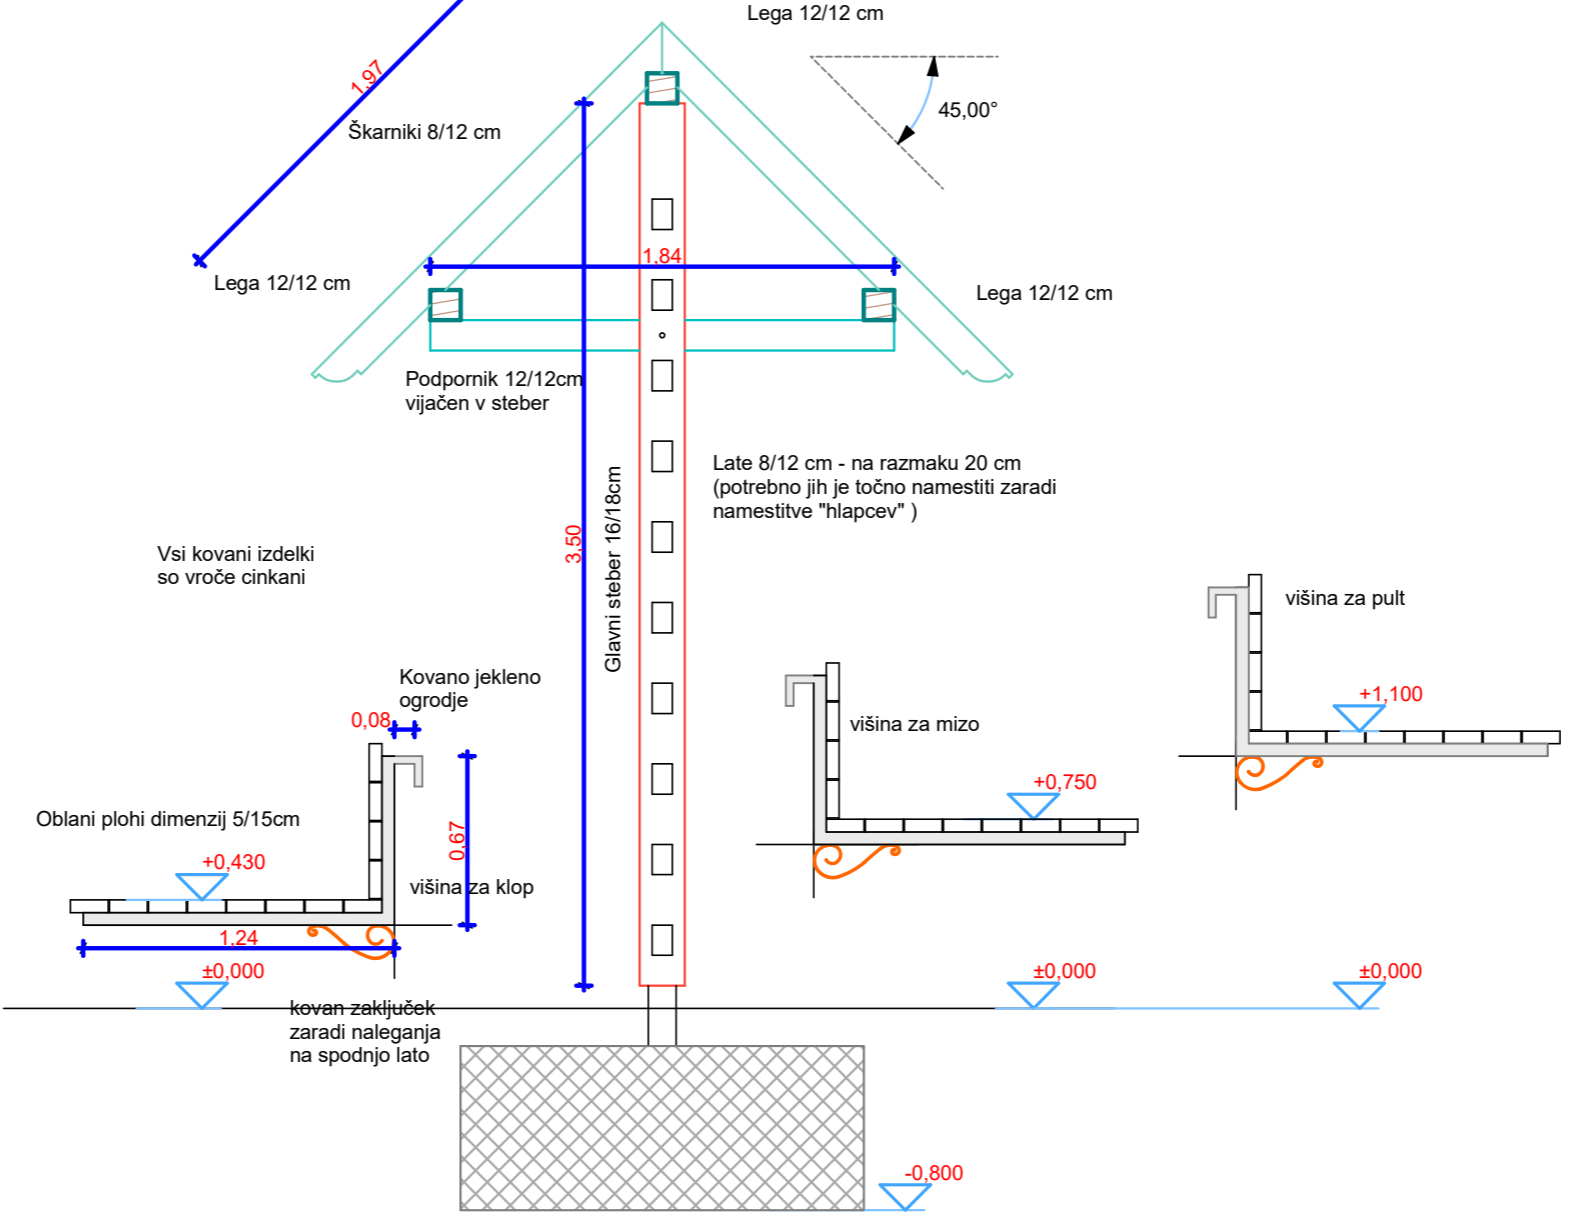

Pod slemensko lego se namesti svetilka javne razsvetljave (LED s kovanim ohišjem po detajlu izvajalca)

Streha se pokrije s smrekovimi škodlami (po detajlu proizvajalca)

Vsi kovani izdelki so vroče cinkani

Pogled na "hlapca"

steber obojestransko vijačen v jekleno nogo

vijačeno v temelj 4 kos

1.60