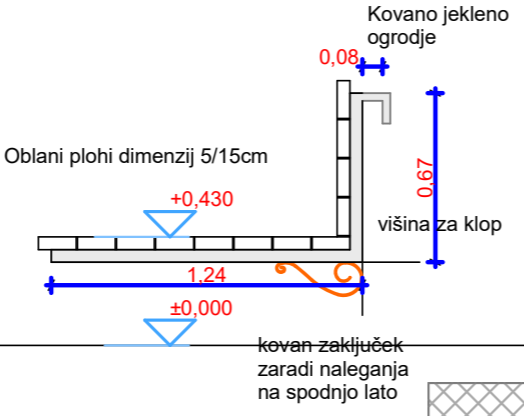

Pod slemensko lego se namesti svetilka javne razsvetljave (LED s kovanim ohišjem po detajlu izvajalca)

Streha se pokrije s smrekovimi škodlami (po detajlu proizvajalca)

Vsi kovani izdelki so vroče cinkani

Pogled na "hlapca"

steber obojestransko vijačen v jekleno nogo

vijačeno v temelj 4 kos

1.60