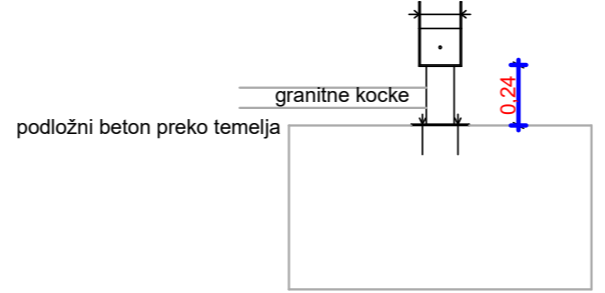

Pod slemensko lego se namesti svetilka javne razsvetljave (LED s kovanim ohišjem po detajlu izvajalca)

Streha se pokrije s smrekovimi škodlami (po detajlu proizvajalca)

Vsi kovani izdelki so vroče cinkani

Pogled na "hlapca"

steber obojestransko vijačen v jekleno nogo

vijačeno v temelj 4 kos

1.60